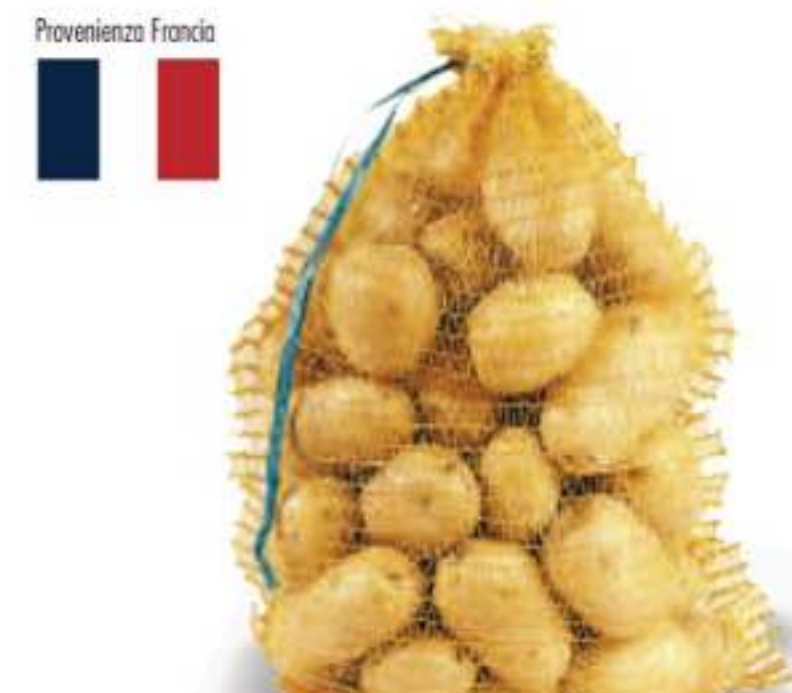

€1,59

KIWI
al kg

€2,99

PATATE
Rete kg 2 ca
al pz

€1,79

Funghi champignons
affettati
gr 250
(al kg € 6,36)

€1,59

Duetto Siciliano
Insalata
ciotola gr 160
(al kg € 9,94)